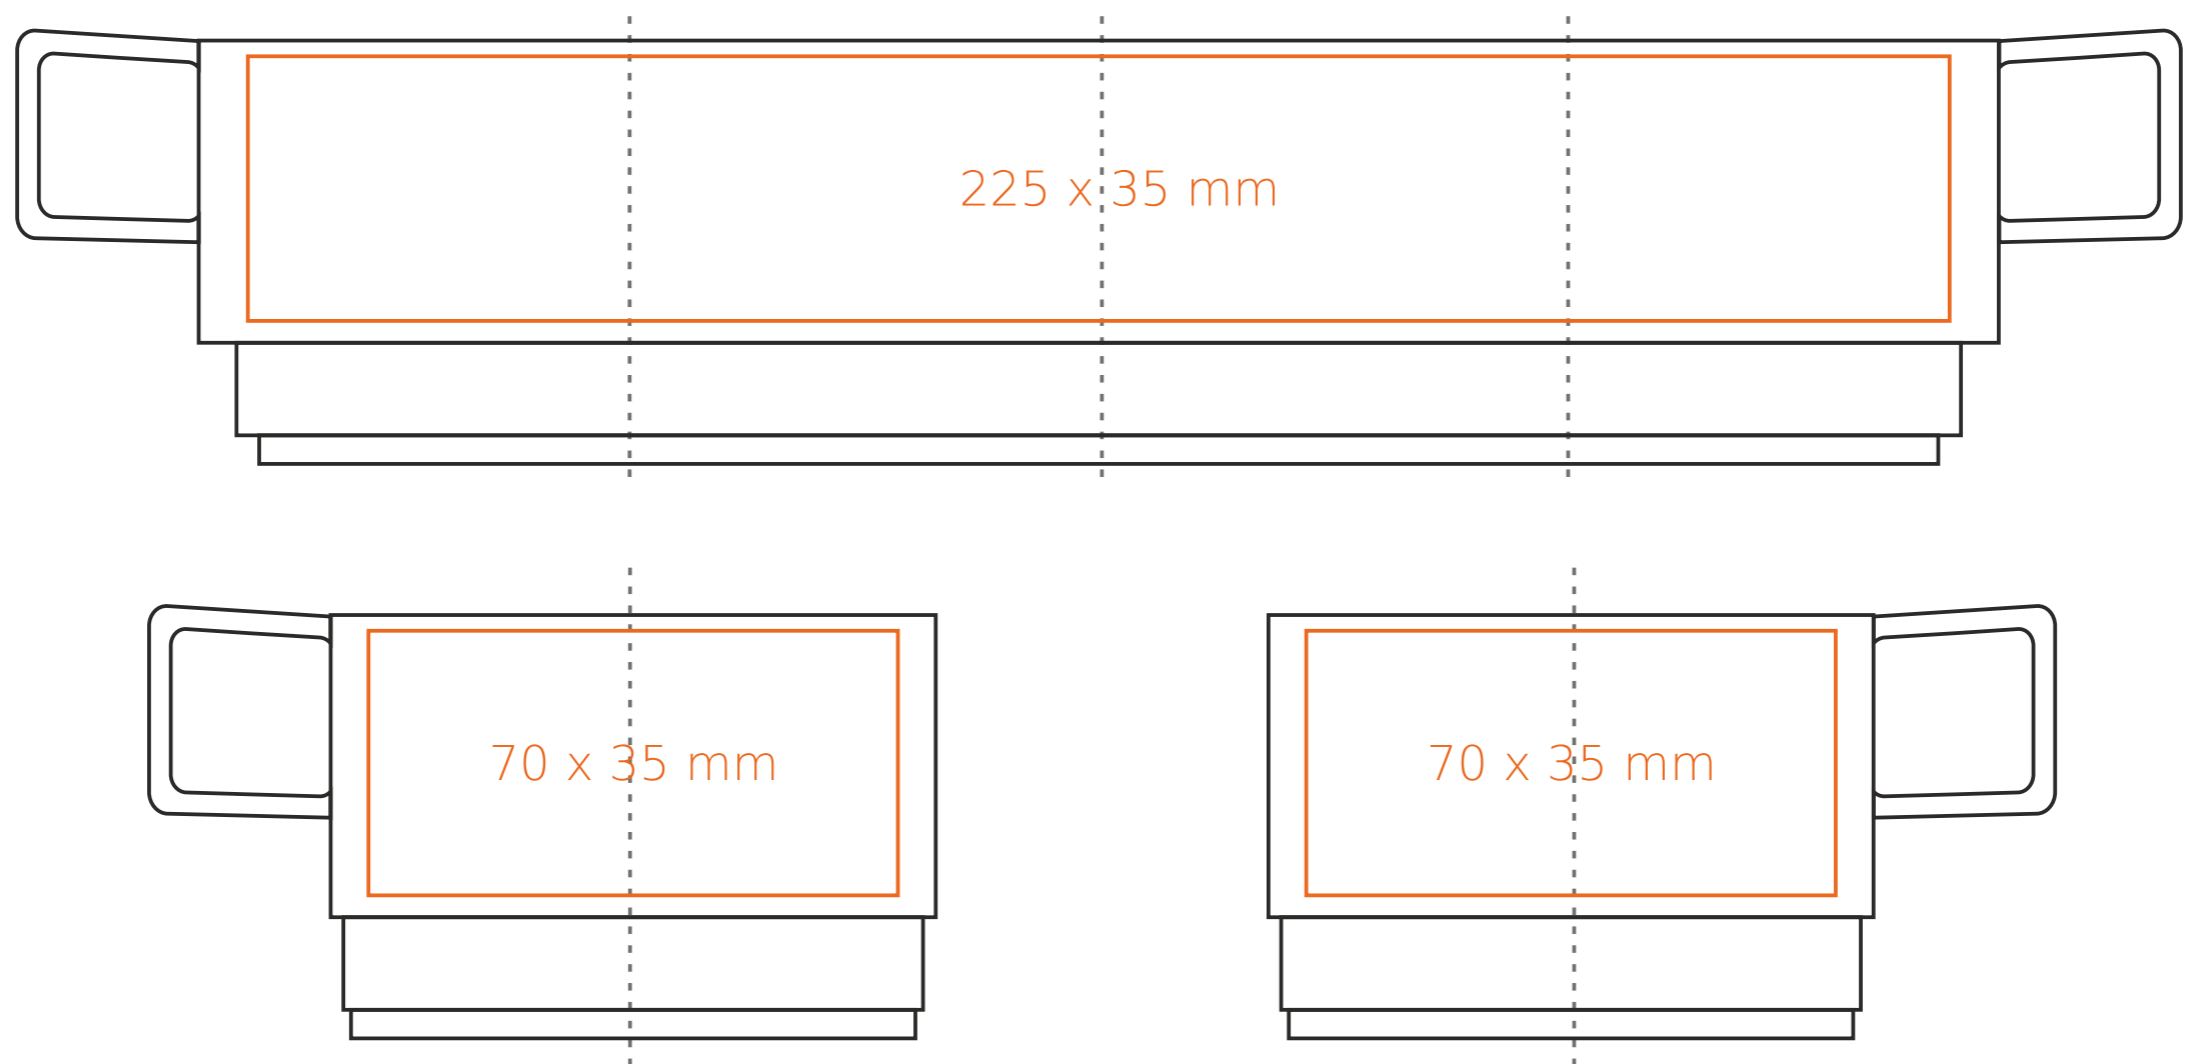

C/225 **Space**

160 ml / h: 56 mm / Ø 80 mm

spodek Ø 149 mm

Nadruk na uchu	- 40 x 8 mm
Nadruk wewnątrz na ściance	- 40 x 10 mm
Nadruk wewnątrz na dnie	- Ø 40 mm
Nadruk od spodu	- Ø 35 mm

*W przypadku projektów dla kalkomanii wybiegających poza standardową powierzchnię nadruku prosimy o kontakt z działem handlowym.